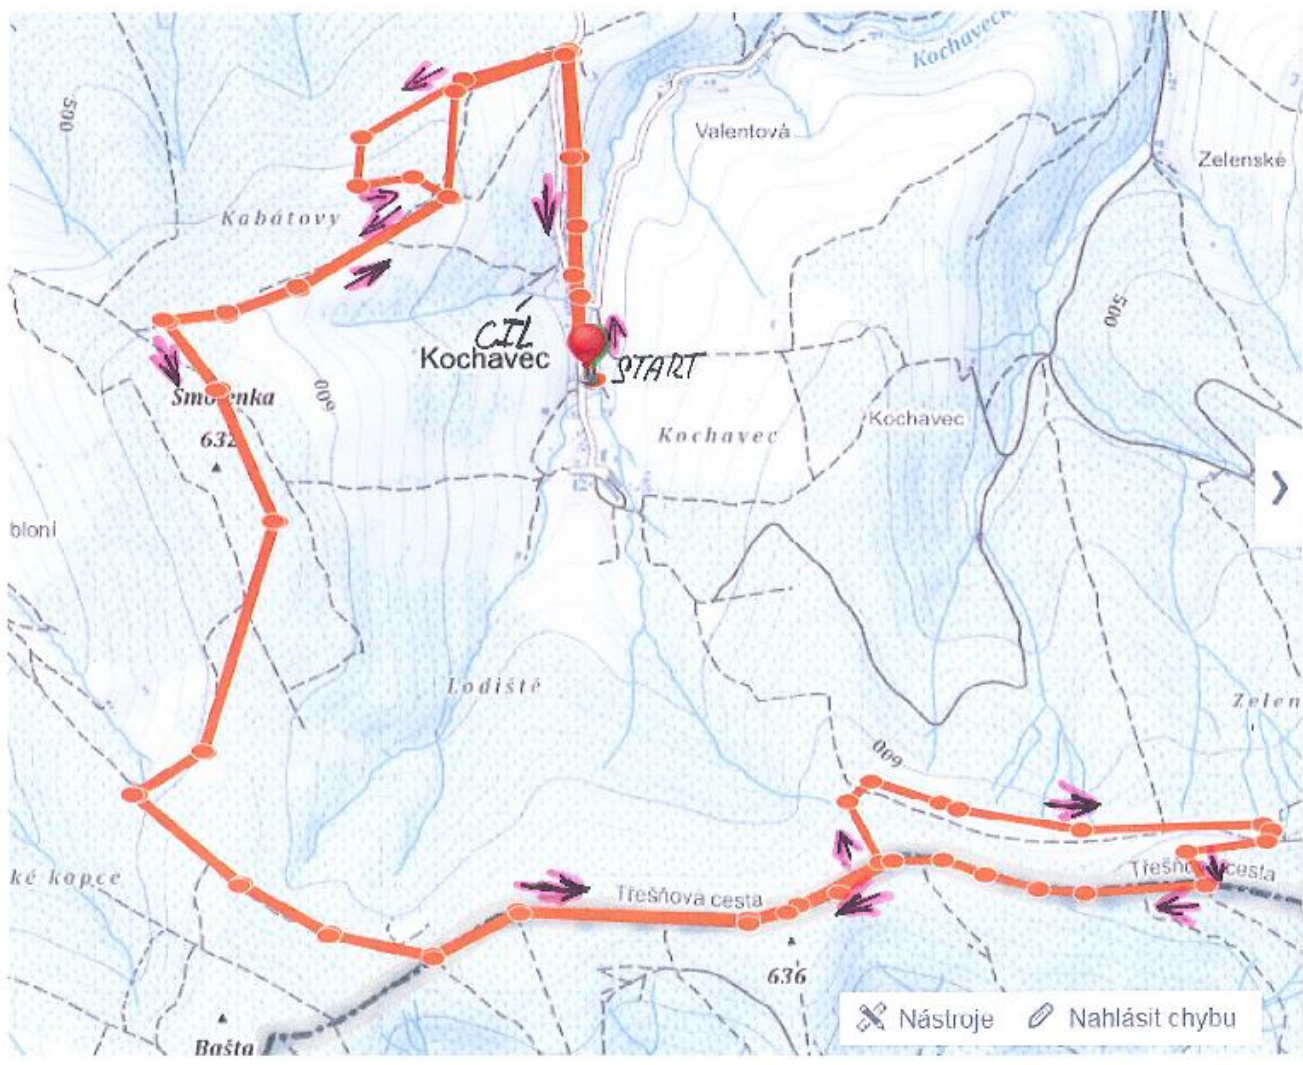

OZNÁMENÍ

KOCHAVECKÁ 18

ZÁVOD SE KONÁ

Trať je strojově upravená, podmínky dobré. Mírná změna tratě, viz. mapa

Délka
17,72 km

Plocha
0,19 km²

Výškový profil

stoupání 432 m, klesání 432 m

✕ Smazat měření

📍 Přidat do oblíbených

🔗 Sdílet

🛠️ Nástroje 🗉 Nahlásit chybu